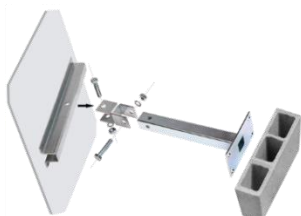

FIXATION

FIXATION

Incluse avec le miroir. Elle permet la pose sur tous les poteaux de 60 à 90 mm de section ou directement sur le mur.

Fixation sur mur