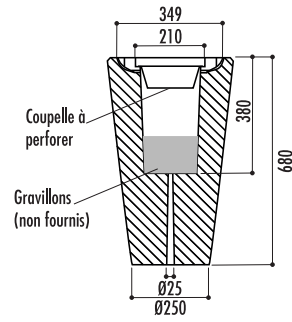

### Caractéristiques

- À remplir de gravillons (non fournis) pour drainage des eaux
- Coupelle (en option) à perforer
- À poser
- Capacité : 39 litres
- Poids : 92 kg
- Transport en sus, nous consulter