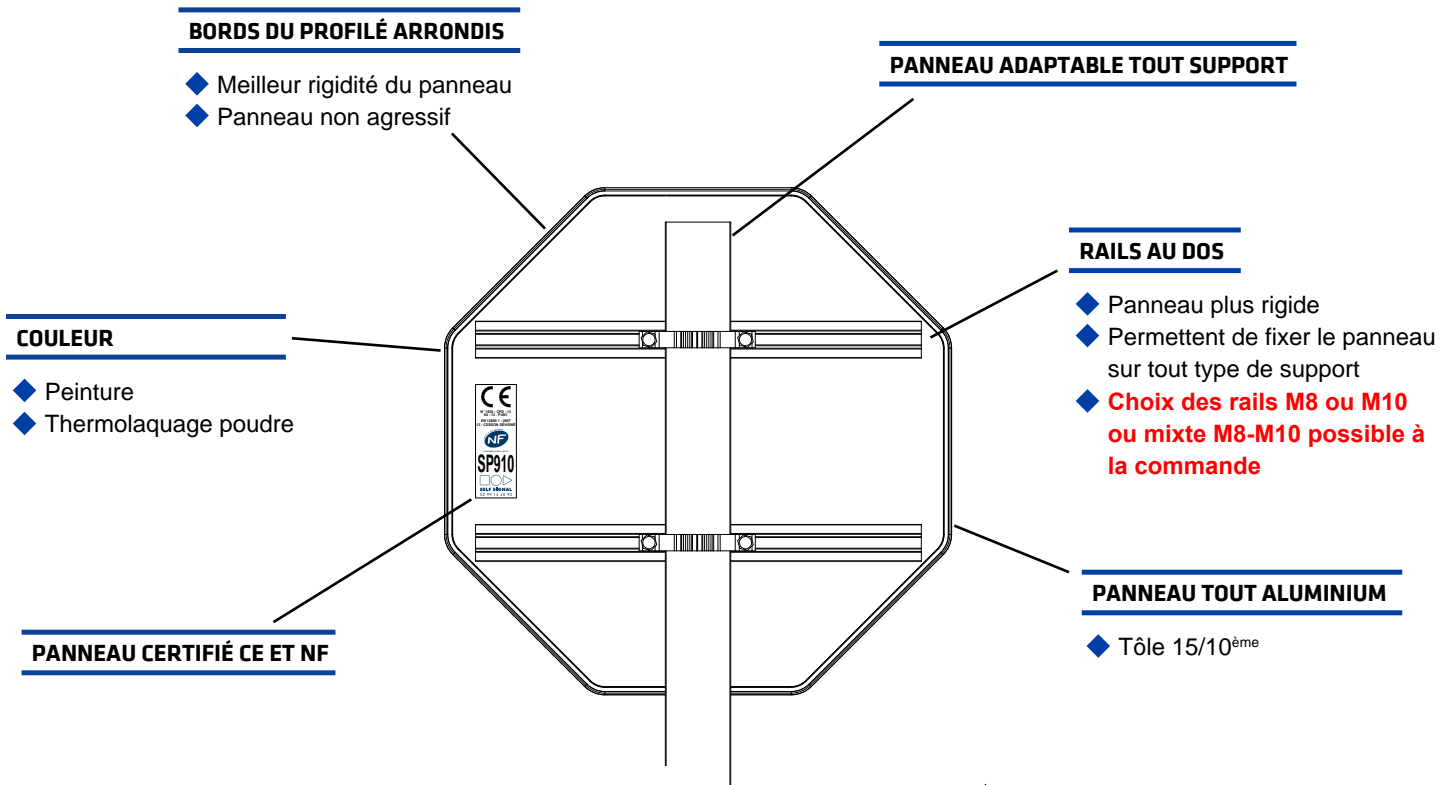

# PANNEAU DE POLICE

## CARACTÉRISTIQUES techniques

FILM 3M CLASSE 1  
FILM 3M CLASSE 2 PRISMATIQUE  
FILM 3M CLASSE 3

- ◆ L'assurance d'une rétro-réflexion parfaite
- ◆ Meilleure lisibilité
- ◆ Résistant aux agressions du temps
- ◆ Une sécurité accrue