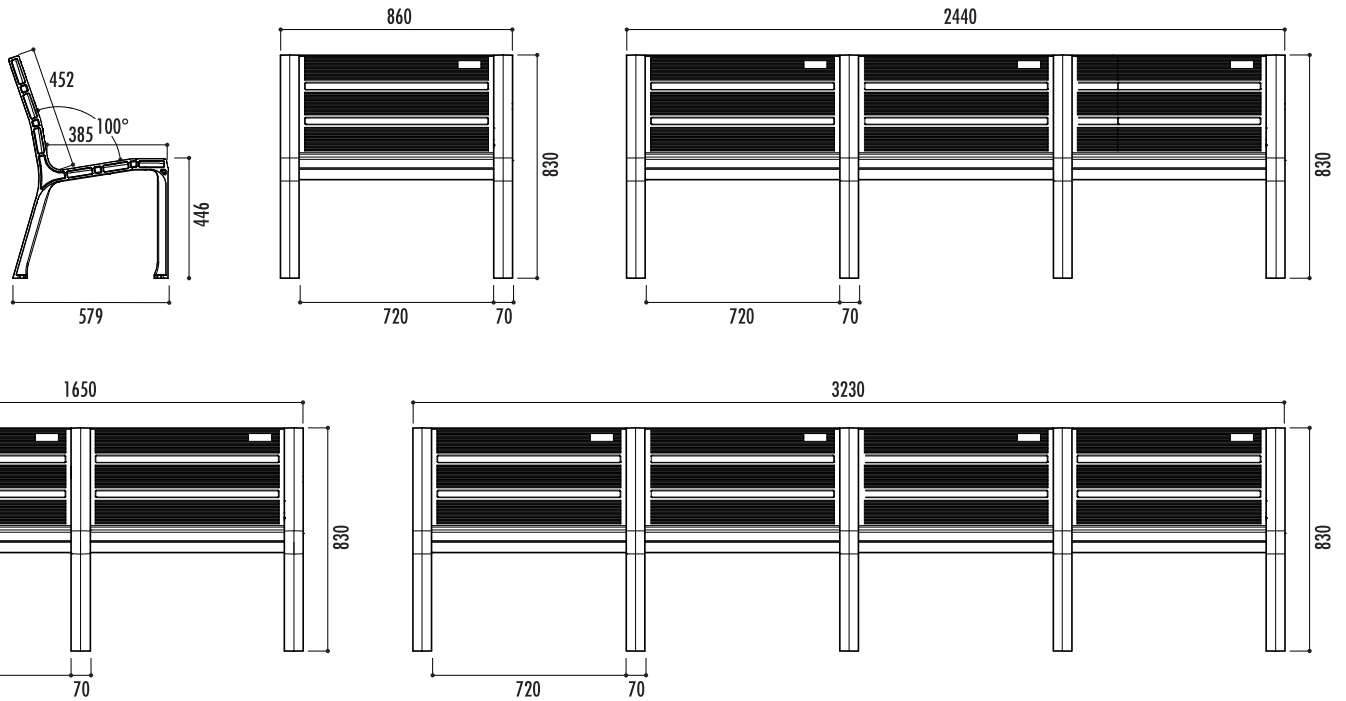

1 banc Modo plastique éco

Caractéristiques

- Dossier et assise en polyéthylène haute densité 100 % recyclable, traité anti-UV
- Piètement en polyéthylène haute densité
- Longueurs : 86 cm, 165 cm, 244 cm ou 323 cm (largeur d'une place : 72 cm)
- Avec ou sans accoudoirs
- Coloris disponibles : voir nuancier
- Ne s'oxyde pas
- Sans entretien
- Grande résistance aux impacts
- Anti-graffitis
- Livré prêt à monter
- Visserie inox
- À fixer au sol par vis d'ancrage, fournies
- Poids :
  - 86 cm : 19 kg / entraxe de piètement : 790 mm
  - 165 cm : 33 kg / entraxe de piètement : 2 x 790 mm
  - 244 cm : 46 kg / entraxe de piètement : 3 x 790 mm
  - 323 cm : 60 kg / entraxe de piètement : 4 x 790 mm

Références

Banc Modo plastique éco - 165 cm avec accoudoirs :	30620 + couleur
Banc Modo plastique éco - 165 cm sans accoudoir :	31110 + couleur
Banc Modo plastique éco - 244 cm avec accoudoirs :	31010 + couleur
Banc Modo plastique éco - 244 cm sans accoudoir :	31000 + couleur
Banc Modo plastique éco - 323 cm avec accoudoirs :	31030 + couleur
Banc Modo plastique éco - 323 cm sans accoudoir :	31020 + couleur
Fauteuil Modo plastique éco - 86 cm avec accoudoirs :	30990 + couleur
Fauteuil Modo plastique éco - 86 cm sans accoudoir :	30980 + couleur

Couleurs

Modèles sans accoudoir