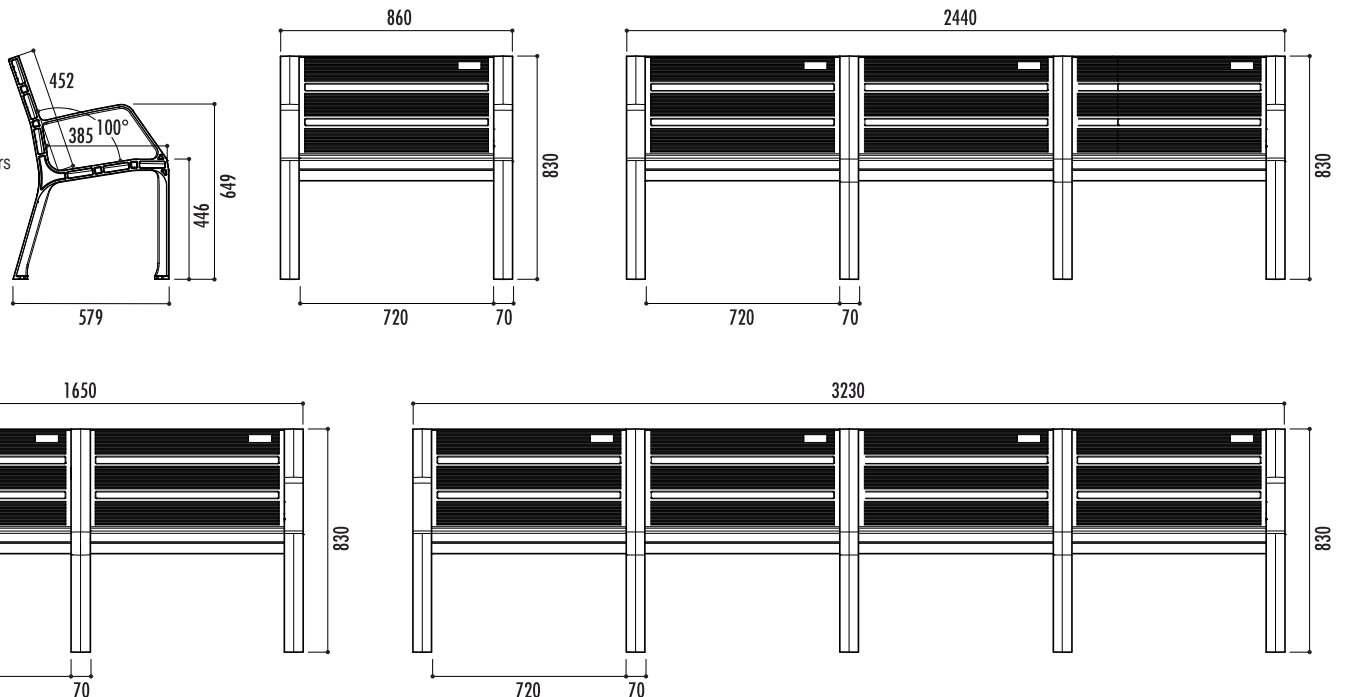

Modèles avec accoudoirs