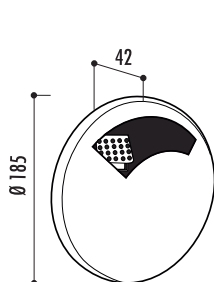

Couleurs

RAL 9022
 Gris manganèse
 RAL 7016
 Aspect Corien
 Inox*

* modèle 0,5 L uniquement

Modèle 0,5 L