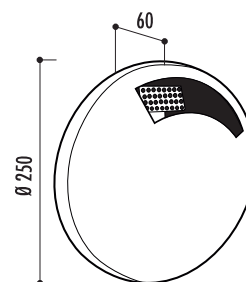

Modèle 1,5 L