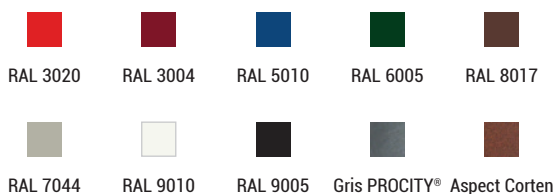

FINITION PEINTURE

- > Acier peint sur galva selon nos coloris