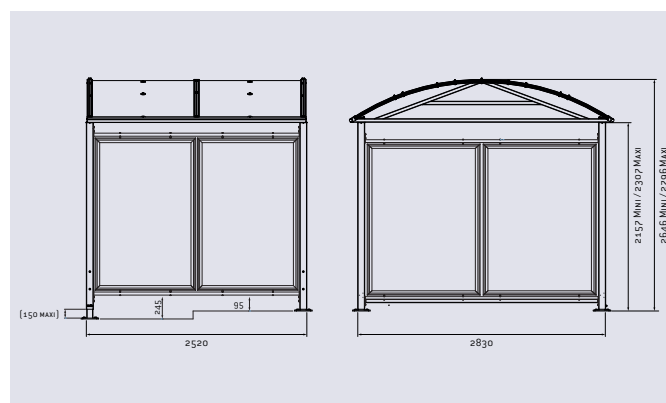

CARACTÉRISTIQUES TECHNIQUES

- > Dimensions :
  largeur 2830 x longueur 2500 x hauteur 2796 mm
- > Poteaux : carrés en tube acier 80 x 80 mm
- > Voûte : traverses en tubes aluminium 60 x 40 mm et gouttières en aluminium, peintes selon nos coloris, voûte en polycarbonate alvéolaire épaisseur 10 mm traité anti-UV
- > Extension : module complémentaire, lg 2520 mm

RECOMMANDATIONS DE POSE

- > Pose sur platines galva, pieds réglables en hauteur, chevilles à expansion fournies

OPTIONS

- > Bardages de fond et latéraux : cadre profilé aluminium et vitrage en polycarbonate alvéolaire épaisseur 10 mm, traité anti-UV
- > Éclairage LED : LED monté sur tube aluminium, à fixer. Alimentation 220V, branchement à réaliser par un professionnel (disjoncteur non fourni)

RÉFÉRENCES

Passage couvert - module initial	599806
Passage couvert - module complémentaire	599807
Options	
Bardage latéral pour passage couvert initial et complémentaire (pour 1 côté)	599814
Option éclairage LED	509041

SCHÉMA

FINITION PEINTURE

- > Acier peint sur galva selon nos coloris