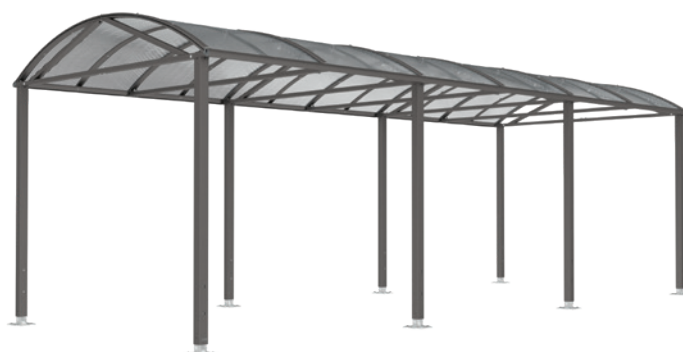

### CARACTÉRISTIQUES TECHNIQUES

- > Dimensions :  
largeur 2830 x longueur 2500 x hauteur 2796 mm
- > Poteaux : carrés en tube acier 80 x 80 mm
- > Voûte : traverses en tubes aluminium 60 x 40 mm et gouttières en aluminium, peintes selon nos coloris, voûte en polycarbonate alvéolaire épaisseur 10 mm traité anti-UV
- > Extension : module complémentaire, lg 2520 mm

### RECOMMANDATIONS DE POSE

- > Pose sur platines galva, pieds réglables en hauteur, chevilles à expansion fournies

### OPTIONS

- > Bardages de fond et latéraux : cadre profilé aluminium et vitrage en polycarbonate alvéolaire épaisseur 10 mm, traité anti-UV
- > Éclairage LED : LED monté sur tube aluminium, à fixer. Alimentation 220V, branchement à réaliser par un professionnel (disjoncteur non fourni)